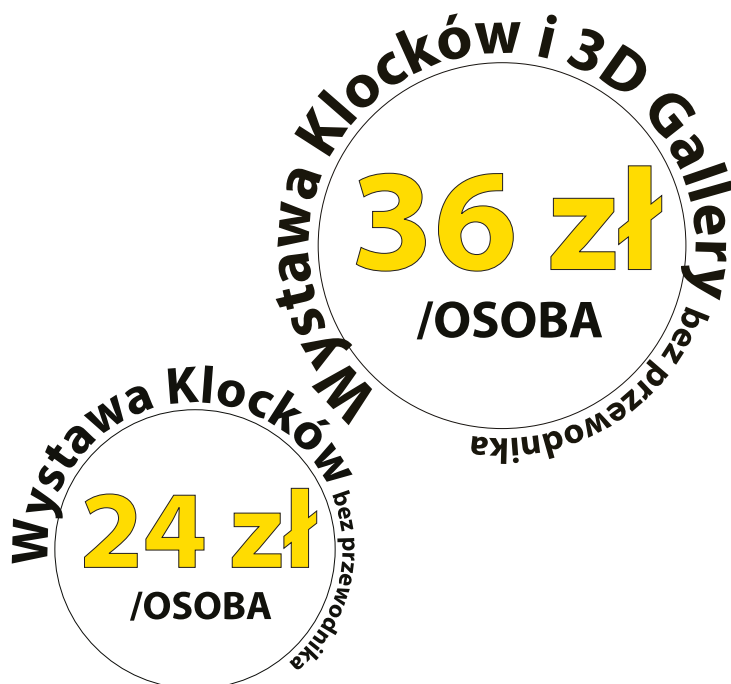

PGE
NARODOWY

OFERTA DLA GRUP ZORGANIZOWANYCH

Oferta obowiązuje przy min. 10 osobach płatnych
Na każde 10 dzieci - 1 opiekun wejście gratis

Z PRZEWODNIKIEM

BEZ PRZEWODNIKA

Zapraszamy grupy szkolne i przedszkolne na nasze pozostałe wystawy w Gliwicach, Wiśle, Gdańsku oraz we Wrocławiu
Szczegóły na wystawaklockow.pl