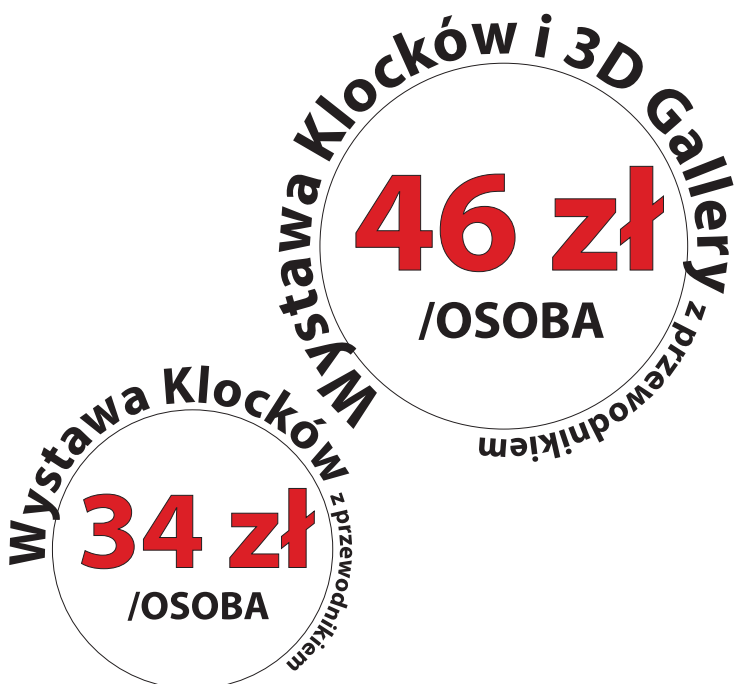

PGE
NARODOWY

OFERTA DLA GRUP ZORGANIZOWANYCH

Oferta obowiązuje przy min. 10 osobach płatnych
Na każde 10 dzieci - 1 opiekun wejście gratis

Z PRZEWODNIKIEM

BEZ PRZEWODNIKA

Zapraszamy grupy szkolne i przedszkolne na nasze pozostałe wystawy w Gliwicach, Wiśle, Gdańsku oraz we Wrocławiu
Szczegóły na wystawaklockow.pl