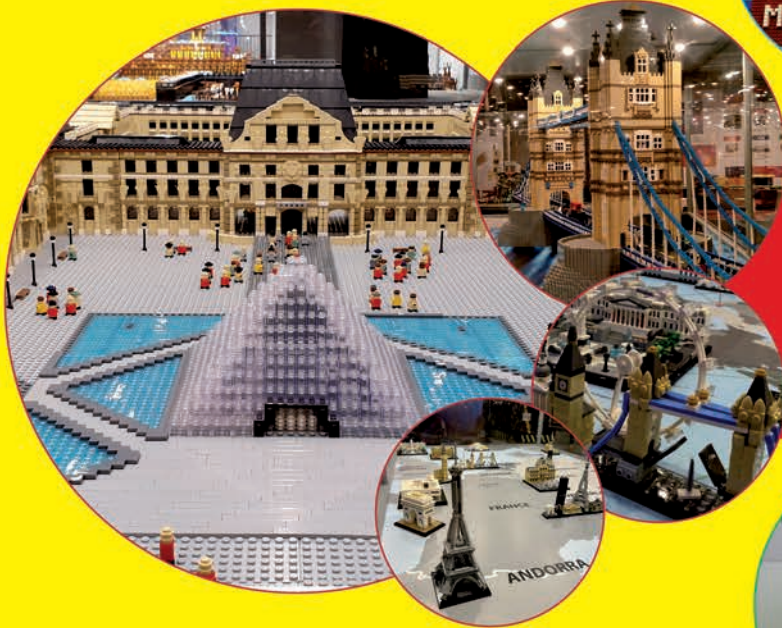

ARCHITEKTURA